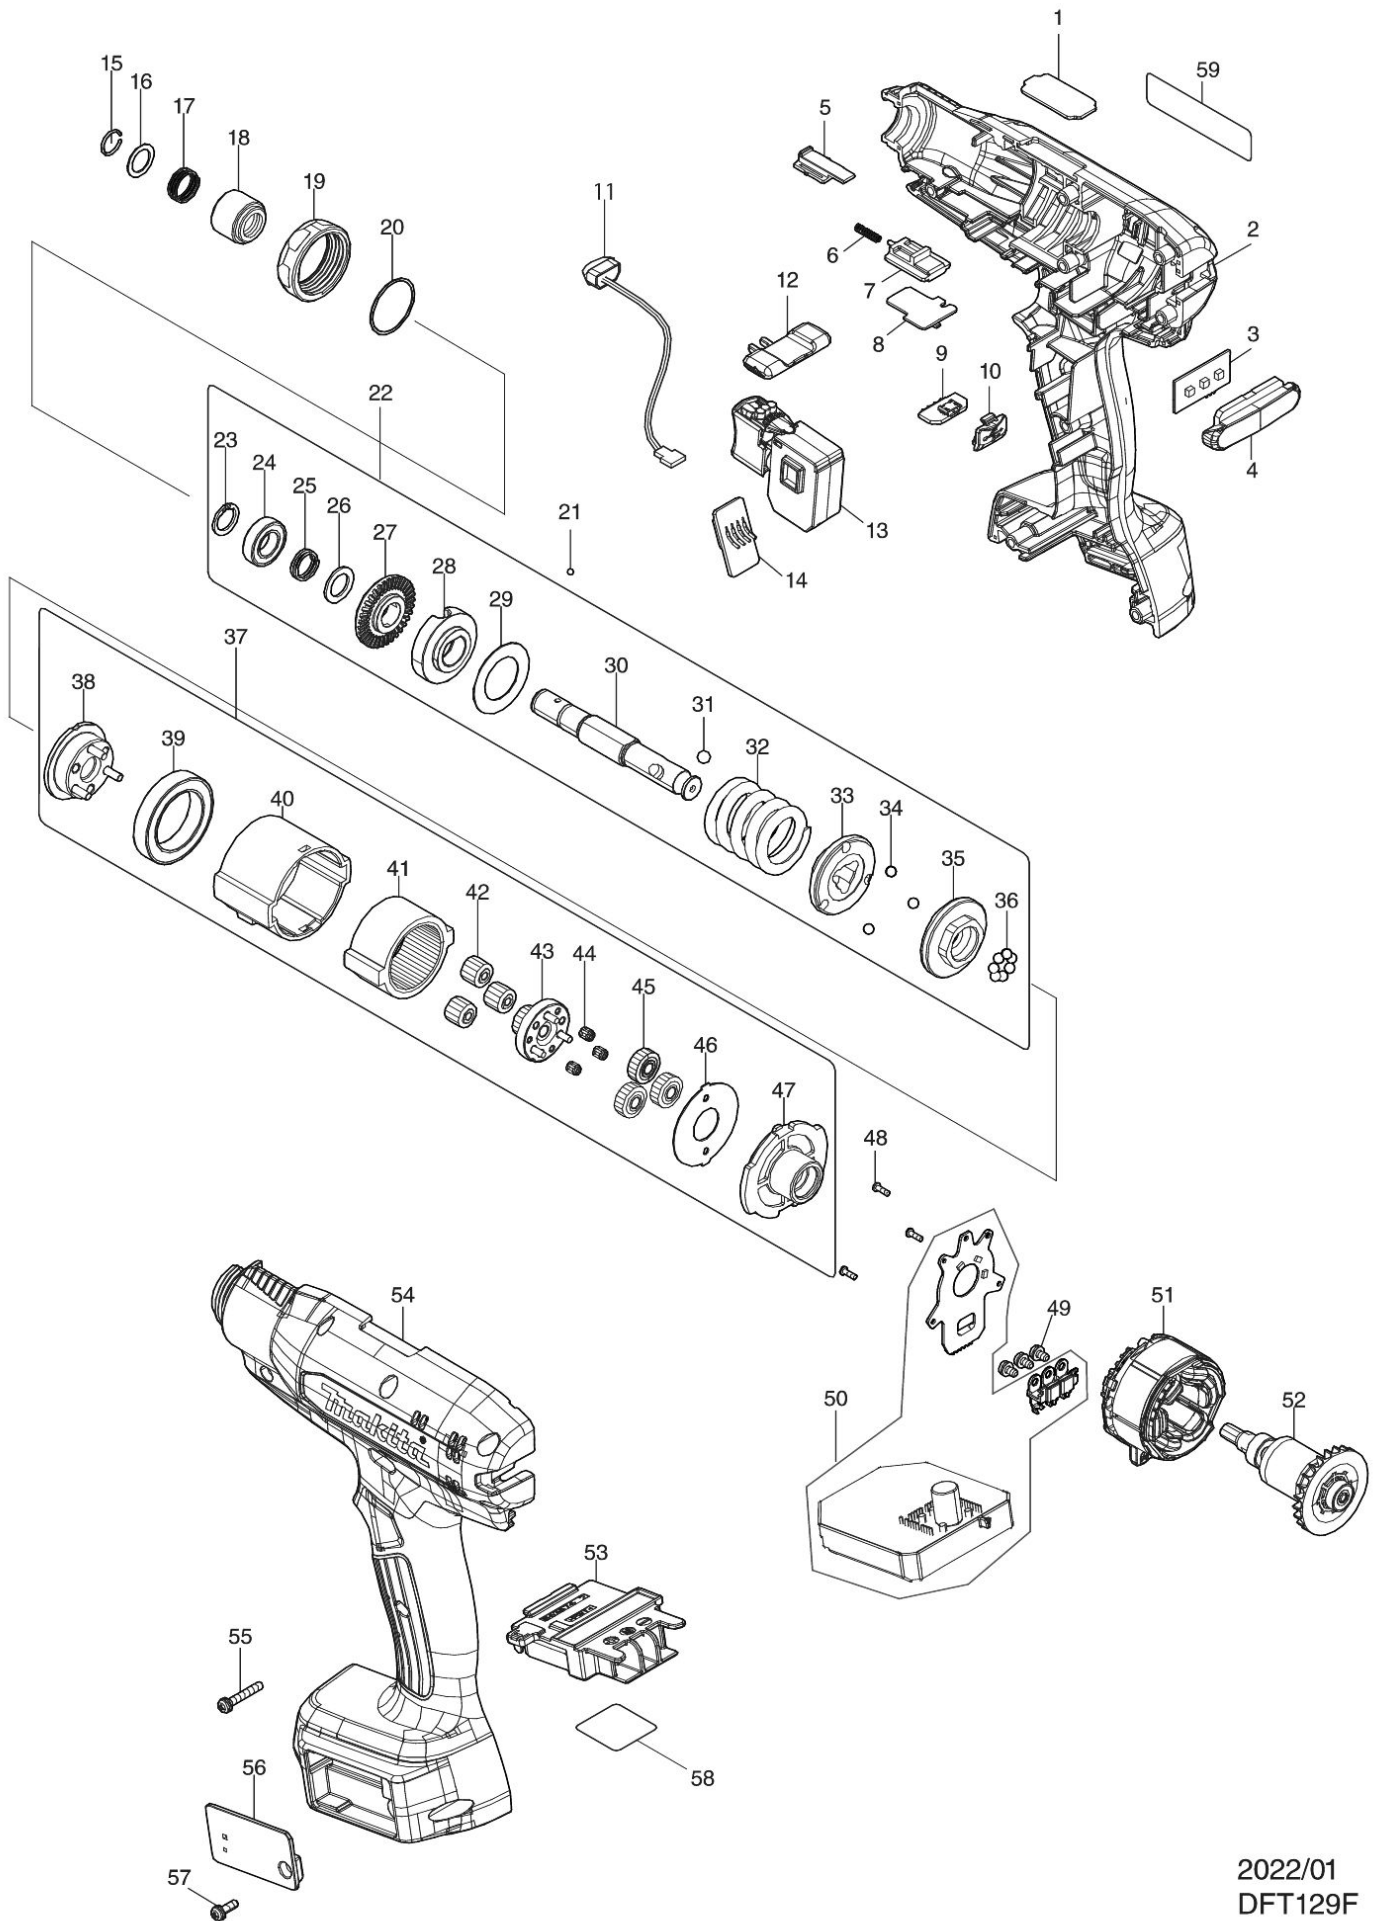

Partdrawing for DFT129FMZ - Momentsleutel

2022/01
DFT129F

Nr.	Part nr.	Name
001	345345-2	Plaat I Bft122 5-12Nm Hard*
002	183W30-5	Motorhuisset DFT087
002C10	263005-3	Rubber Pen 6 AC320H P
002C20	931002-4	Zeskantmoer M3
003	620622-6	Led-Circuit Dtd085F
004	457484-7	Lens Dft085F
005	412712-7	Wisselplaat DFT024/25
006	233025-1	Drukveer 2 6702Dw
007	140U90-8	Schakelhendel DFT024/25 P
008	620D61-4	Circuit sensor DFT024/25
009	620J83-0	Circuit USB DFT087
010	144709-5	Afdekkap Usb Dft127F
011	620J82-2	Circuit led DFT087
012	457469-3	Schakelknop Re Li Dft085F
013	651082-1	Schakelaar C3Jw-1B-S Dft085F
014	620621-8	Buzzer Circuit Dft085F
015	233930-2	Borgring 9
016	267070-4	Sluistring 10X0,5Mm LF1000 P
017	232374-3	Drukveer 10A Dft023F
018	161607-8	Bithouder Dft023F *
019	457530-6	Borgmoer M28 Zwart Dft023F
020	213836-0	O-Ring 22 Dft023F
021	216015-9	Stalen Kogel 2.4 DFT025
022	122C84-7	Koppeling 12mr DFT129
023	961026-6	Borgring S-10 Bfl300
024	210076-1	Kogellager 6800Llb
025	232375-1	Drukveer 10B P
026	267047-9	Ring 10
027	324834-0	Borgring M12 Bft081
028	158408-3	Instelring Bft081
029	267276-4	Platte Ring 18 Bfh090F
030	327A31-3	As DFT087/129F
031	216018-3	Stalen Kogel 5.0
032	233358-4	Drukveer 19C Bft123Fz
033	223146-7	NOKKENSCHIJF BFT123FZ P
034	216024-8	Stalen Kogel 4
035	223187-3	Nokkenschijf F DFL083F
036	216024-8	Stalen Kogel 4
037	136815-0	Tandwielset DFT129F
038	144382-1	Tandwieldrager C Cpl Dft085F
039	211375-4	Kogellager 6805Llb 6221Dw
040	413J94-0	Tandwielhuis DFT087
041	227048-9	TANDWIEL 47 BFH090F P
042	221539-2	Tandwiel 14 Dft085/127F*
043	144933-0	Tandwiel 17 Compeet B Dfl204F
044	212194-1	Naaldlager 205